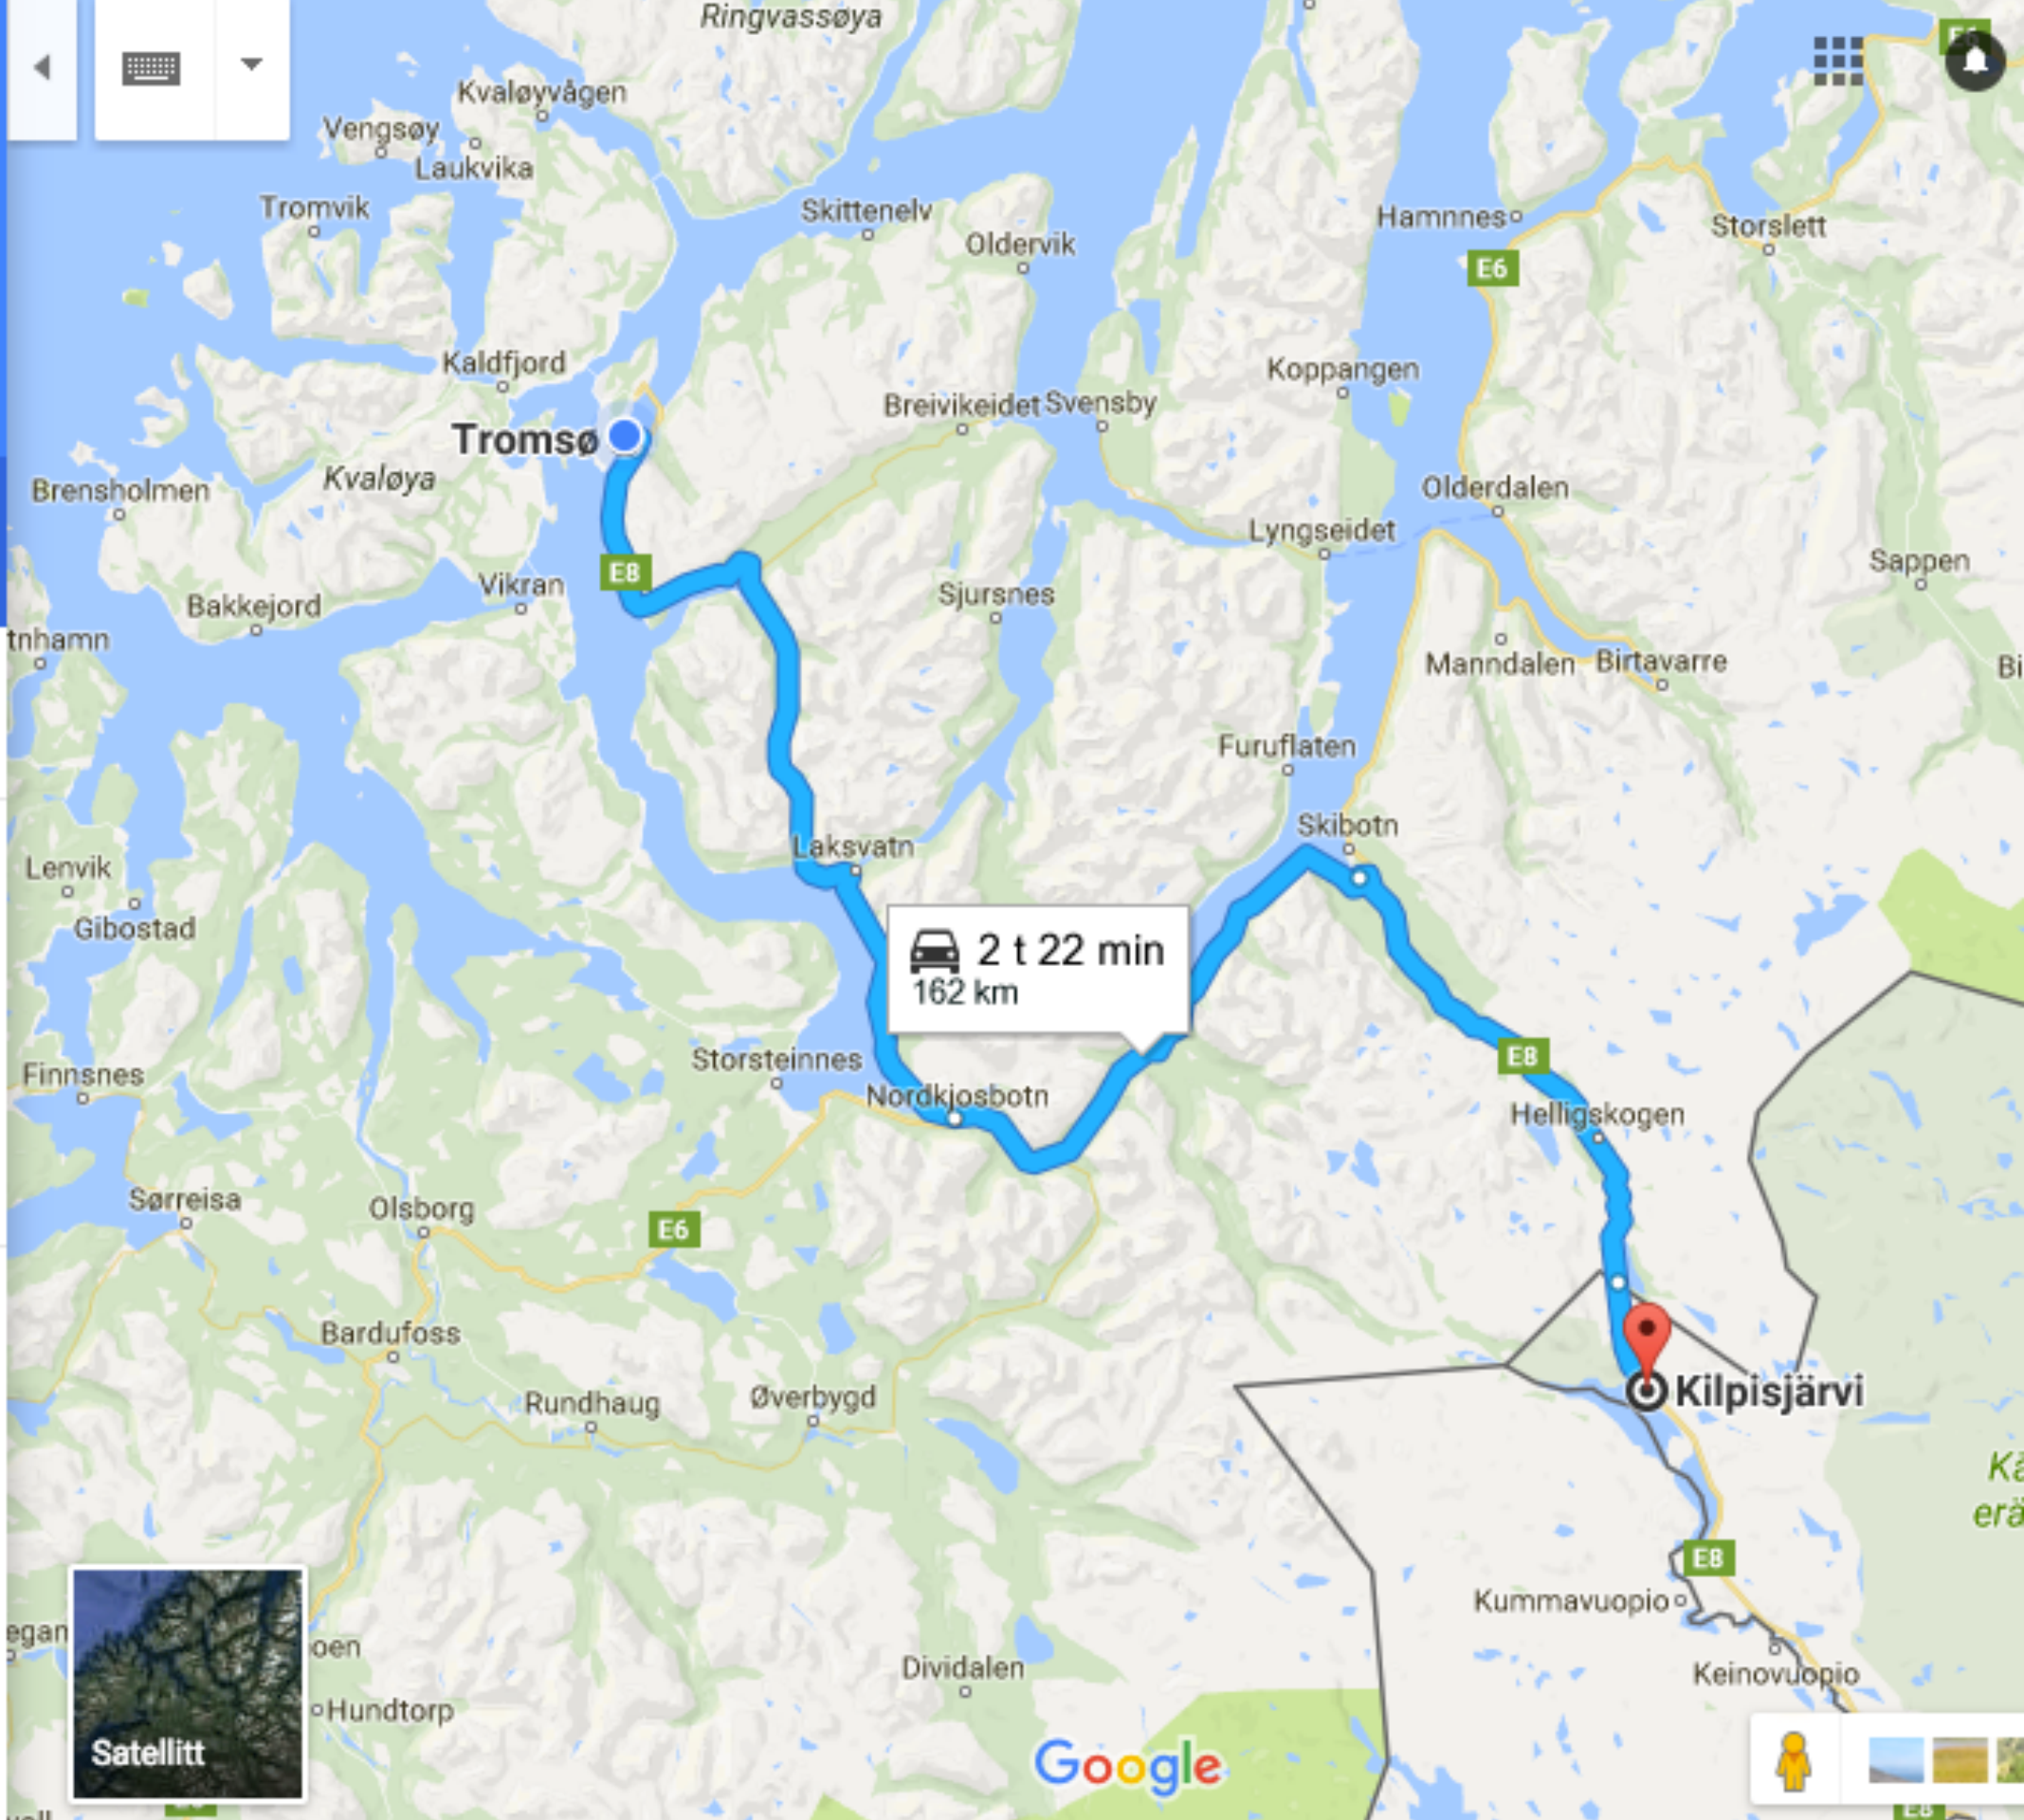

via E8 2 t 22 min  
 Raskeste rute 162 km

- Denne ruten krysser en landegrense.
- Your destination is in a different time zone.

[DETALJER](#)

Takk for oppmerksomheten!